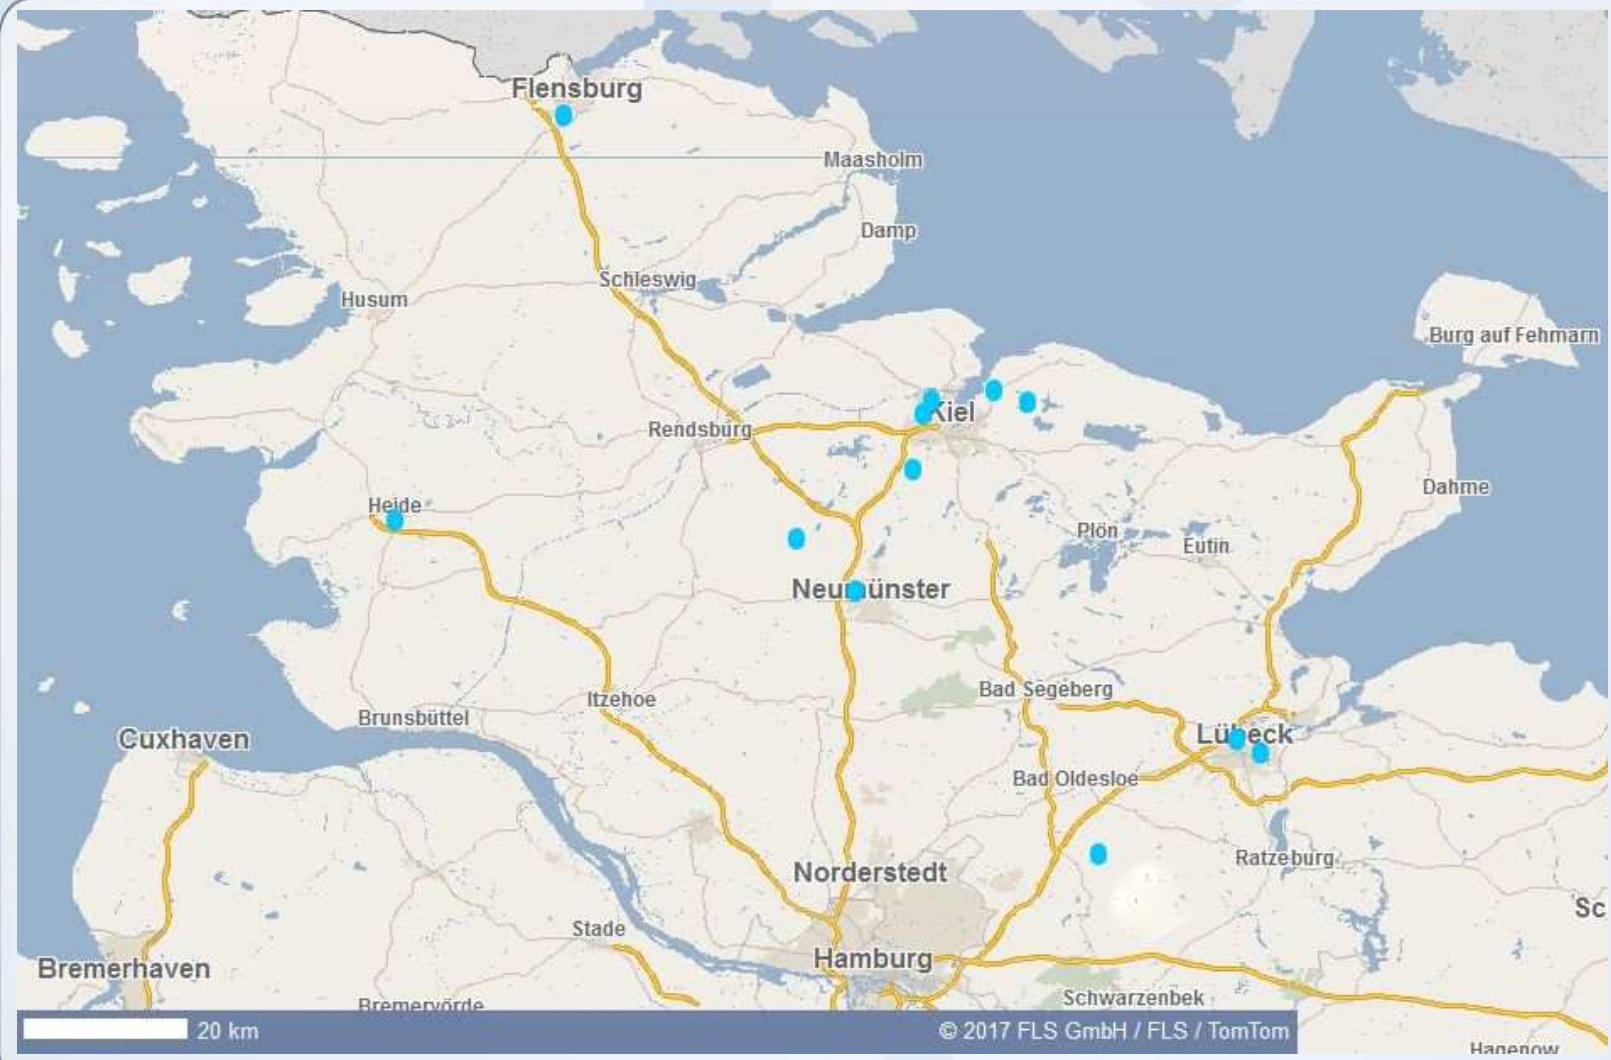

B-Junioren: Oberliga

SCHLESWIG-HOLSTEINISCHER FUSSBALLVERBAND

B-Junioren: Landesligen Schleswig und Holstein

	B-Junioren LL	
	Schleswig-Liga	Holstein-Liga
1	SSG Rot-Schwarz Kiel	SG Brunsbüttel-Marne
2	Heikendorfer SV	SG Wilstermarsch/Bei
3	Inter Türkspor Kiel	SSC Phoenix Kisdorf
4	TSV Kronshagen 2	SG Trave 06 Segeberg
5	TSV Altenholz	TSV Bargteheide
6	SG Dänischer Wohld	TSV Trittau
7	Eckernförder SV	SG Breitenfelde
8	FC Wiesharde	SV Eichede 2
9	SG Nordfriesland 2	SV Eintracht Segeberg
10	SG Mitte NF	Ratzeburger SV
11	SC Weiche Flensburg 08 2	SV Preußen 09 Reinfeld
12	TSV Kropp	SG Grönau/Eichholz
13	Osterrönfelder TSV	VfB Lübeck 2
14	SG Brokstedt/Nortorf	JFV Hanse Lübeck 2
Strecke	20350 km	20502 km

B-Junioren: Landesligen Schleswig und Holstein

C-Junioren: Oberliga

	C-Junioren OL
	Oberliga
1	Heider SV
2	Heikendorfer SV
3	JfV Hanse Lübeck
4	Holstein Kiel 2
5	SC Weiche Flensburg 08
6	SpVg Eidertal-Molfsee
7	SV Eichede
8	SG Probstei
9	TSV Kronshagen
10	TuS Nortorf
11	VfB Lübeck 2
12	VfR Neumünster
Strecke	18171 km

C-Junioren: Oberliga

SCHLESWIG-HOLSTEINISCHER FUSSBALLVERBAND

C-Junioren: Landesligen Schleswig und Holstein

	C-Junioren LL	
	Schleswig-Liga	Holstein-Liga
1	SG Westerdöfft	JSG Preetz
2	SG Leck/Achtrup/Ladelund	SV Henstedt-Ulzburg
3	SG Mitte NF	SV Eintracht Segeberg
4	Rödemisser SV	JFV Eutin/Malente
5	SC Weiche Flensburg 08 2	TSV Neustadt
6	TSV Kropp	Eichholzer SV
7	Eckernförder SV	SG Breitenfelde
8	SG Klausdorf/Raisdorf	TSV Bargtheide
9	SSG Rot-Schwarz Kiel	SSC Hagen Ahrensburg
10	Kieler MTV	SV Eichede 2
11	SG Wilstermarsch	TSV Tritttau
12	SG Friedrichsberg/Angeln	JFV Hanse Lübeck 2
Strecke	17837 km	12980 km