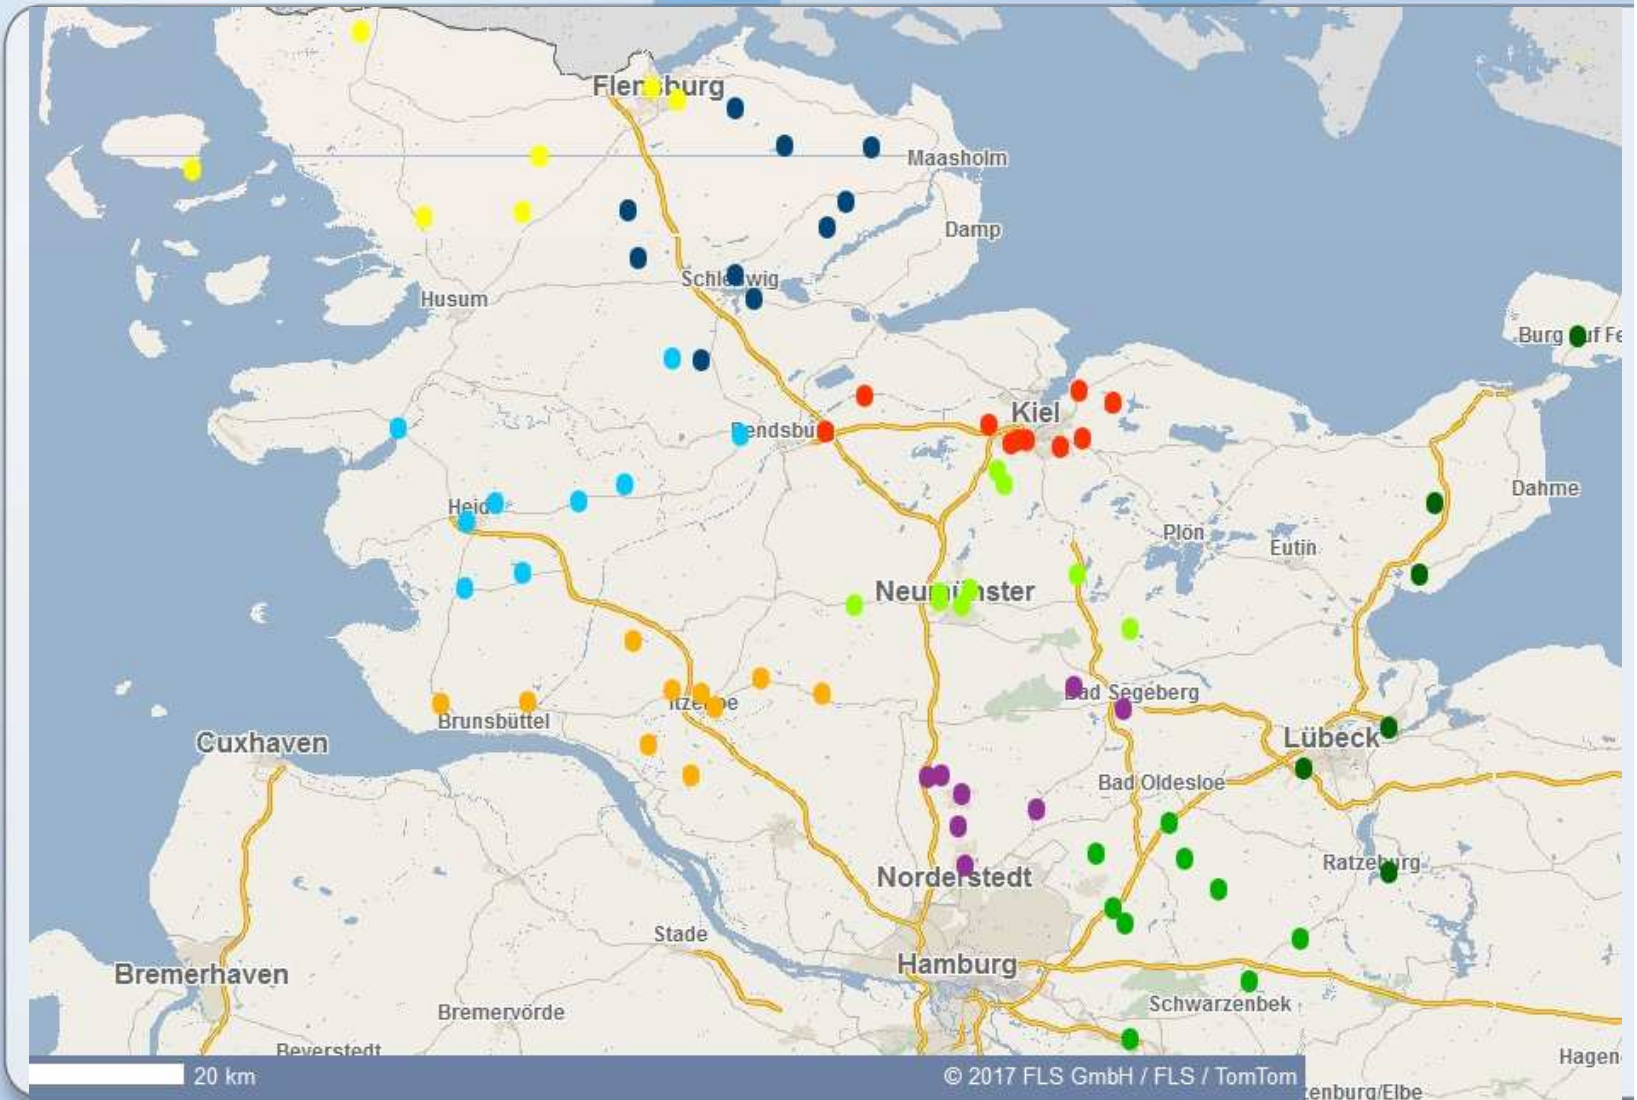

B-Junioren: A-Kreisklassen

	Kreisklasse A9 - 3655 km	KFV
1	SG Elmenhorst/Möhnsen/BSSV	STO
2	SG Siek/Hoisdorf	STO
3	SSV Pölitz	STO
4	SV Eichede 3	STO
5	SV Großhansdorf	STO
6	TSV Bargteheide 2	STO
7	JSG Sandesneben 2 (9er)	LAU
8	SG Breitenfelde 2	LAU
9	SG Schnakenbek/Lüttau	LAU

B-Junioren: A-Kreisklassen

SCHLESWIG-HOLSTEINISCHER FUSSBALLVERBAND