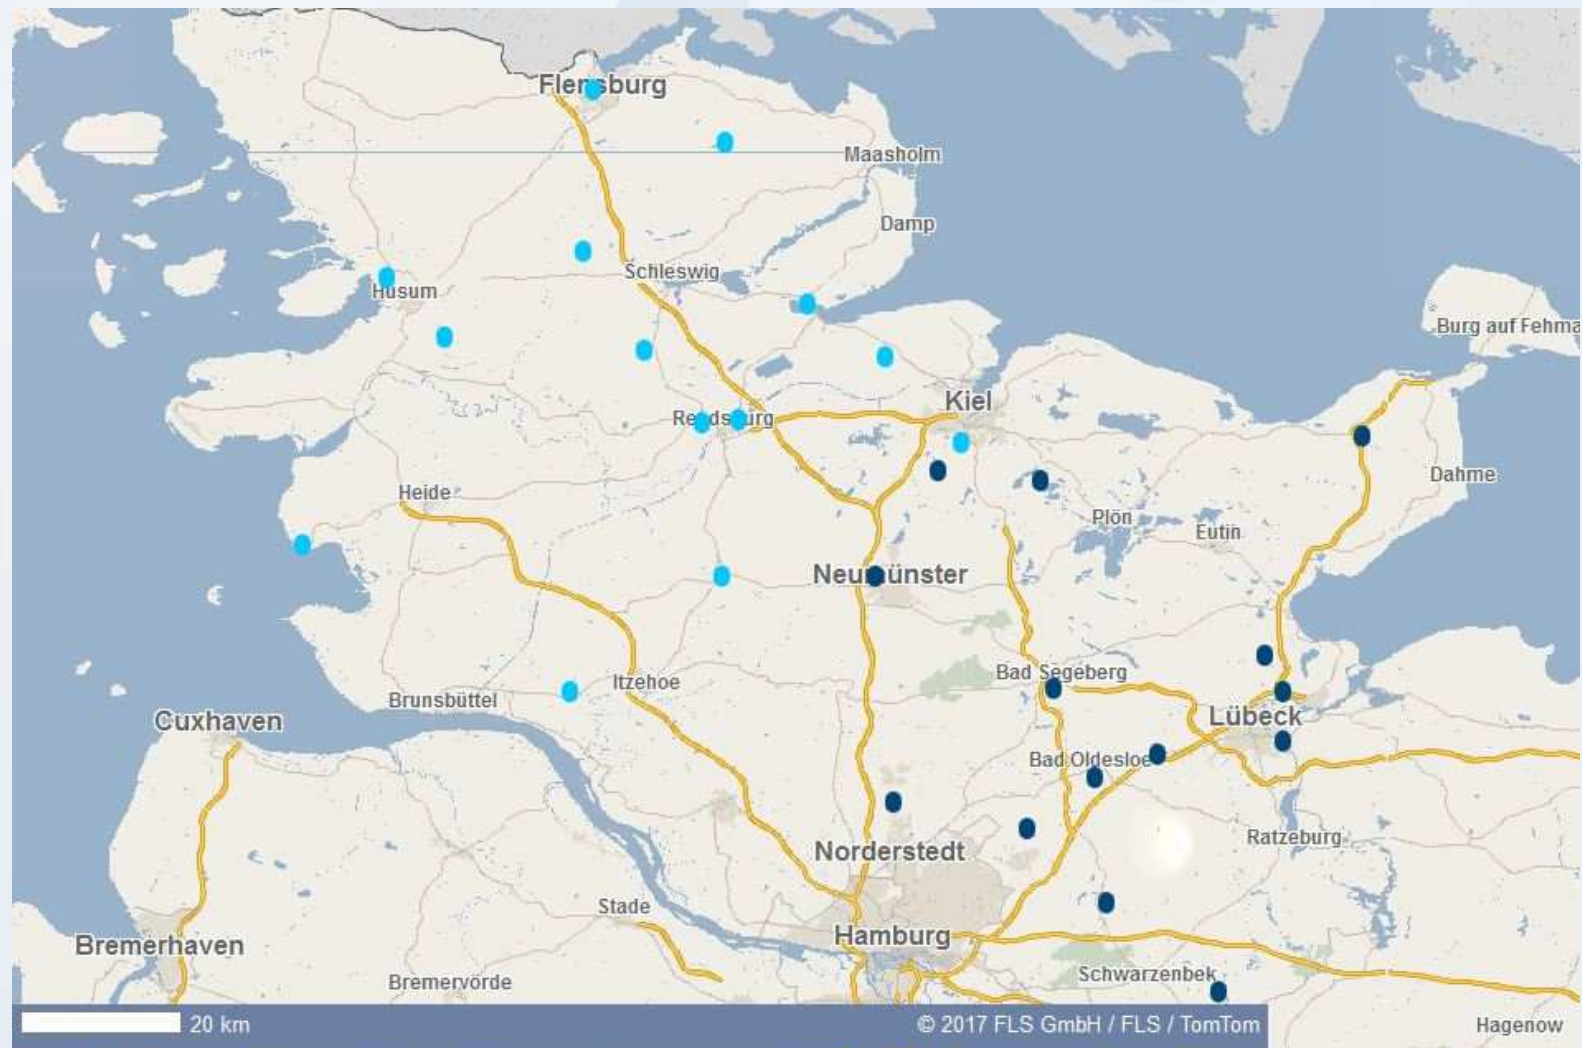

A-Junioren: Oberliga

SCHLESWIG-HOLSTEINISCHER FUSSBALLVERBAND

A-Junioren: Landesligen Schleswig und Holstein

	A-Junioren LL	
	Schleswig-Liga	Holstein-Liga
1	SG Wilstermarsch	VFR Neumünster
2	SG Westerdöfft	TSV Flintbek
3	SG Nordfriesland	Preetzer TSV
4	FSG Mittelangeln	Oldenburger SV
5	SG DGF/Stjernen	SG Elmenhorst/Möhnsen/BSSV
6	TSV Rantrum	SV Henstedt-Ulzburg
7	MTSV Hohenwestedt	TSV Trittau
8	TSV Kropp	TSV Pansdorf
9	SG Arensharde/Obere Arlau	Eichholzer SV
10	Eckernförder SV	Sereetzer SV
11	TuS Rotenhof	SG Rönnau-Segeberg
12	Büdelsdorfer TSV	TSV Bargteheide
13	SG Dänischer Wohld	SG Reinfeld/Kronsforde
14	SSG Rot-Schwarz Kiel	VfL Oldesloe
Strecke	21352 km	19787 km

A-Junioren: Landesligen Schleswig und Holstein

B-Junioren: Oberliga

	B-Junioren OL
	Oberliga
1	TuRa Meldorf
2	Heider SV
3	SC Weiche Flensburg 08
4	FC Angeln 02
5	SSC Hagen Ahrensburg
6	SV Eichede
7	SV Henstedt-Ulzburg
8	JfV Eutin/Malente
9	Preetzer TSV
10	Holstein Kiel 2
11	TSV Kronshagen
12	SpVg Eidertal Molfsee
13	VfR Neumünster
14	SG Nordfriesland
Strecke	31053 km

B-Junioren: Oberliga

SCHLESWIG-HOLSTEINISCHER FUSSBALLVERBAND

B-Junioren: Landesligen Schleswig und Holstein

	B-Junioren LL	
	Schleswig-Liga	Holstein-Liga
1	SSG Rot-Schwarz Kiel	SG Brunsbüttel-Marne
2	Heikendorfer SV	SG Wilstermarsch/Bei
3	Inter Türkspor Kiel	SSC Phoenix Kisdorf
4	TSV Kronshagen 2	SG Trave 06 Segeberg
5	TSV Altenholz	TSV Bargteheide
6	SG Dänischer Wohld	TSV Trittau
7	Eckernförder SV	SG Breitenfelde
8	FC Wiesharde	SV Eichede 2
9	SG Nordfriesland 2	SV Eintracht Segeberg
10	SG Mitte NF	Ratzeburger SV
11	SC Weiche Flensburg 08 2	SV Preußen 09 Reinfeld
12	TSV Kropp	SG Grönau/Eichholz
13	Osterrönfelder TSV	VfB Lübeck 2
14	SG Brokstedt/Nortorf	JFV Hanse Lübeck 2
Strecke	20350 km	20502 km