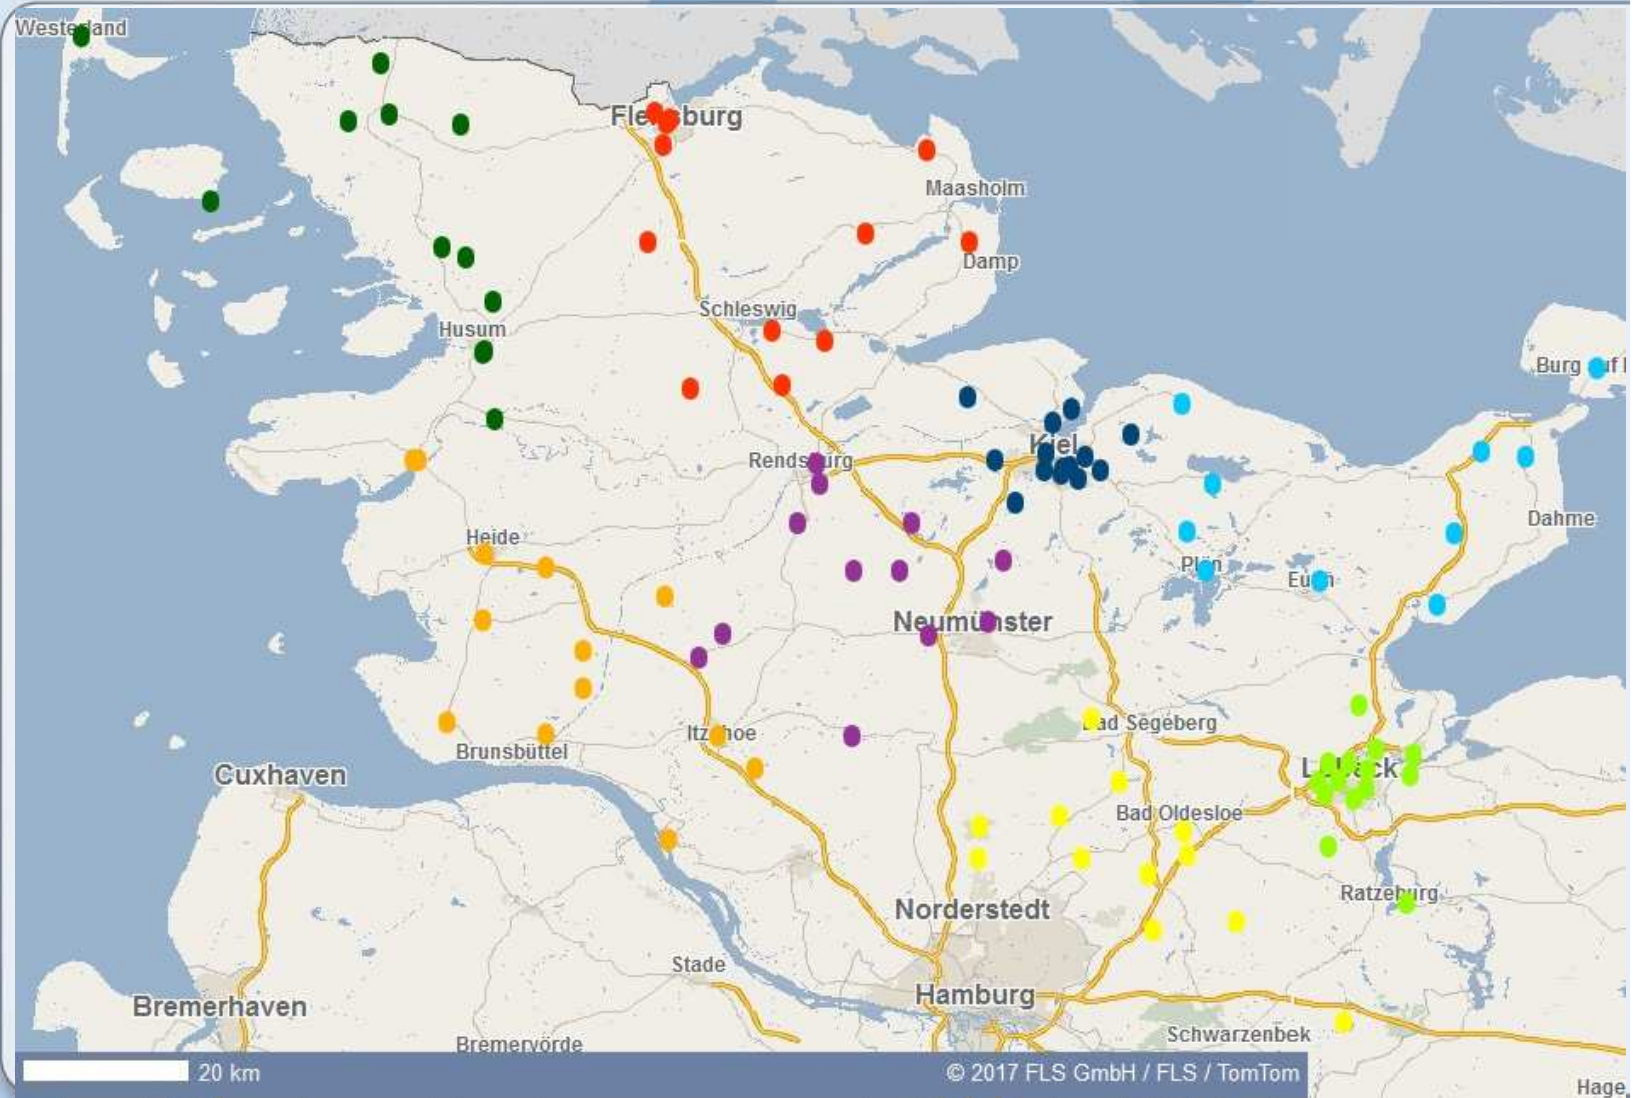

A-Junioren: Kreisligen

	Kreisliga 7 - 9378 km	KFV	Kreisliga 8 - 7800 km	KFV
1	FSG Ostseeküste	SL-FL	Büdelndorfer TSV 2	RD-ECK
2	SC Weiche Flensburg 08 2	SL-FL	Osterrönfelder TSV 2	RD-ECK
3	SG DGF/Stjernen 2	SL-FL	SG Holstein	RD-ECK
4	SG Eggebek/BoGa	SL-FL	TSV Groß Vollstedt/Bo	RD-ECK
5	SG Friedrichsberg-Haddeby	SL-FL	TuS Bargstedt	RD-ECK
6	SG Geest-Stapelholm	SL-FL	TuS Jevenstedt	RD-ECK
7	TSB Flensburg	SL-FL	SV Tungendorf/BöHu	NMS
8	TSV Nord Harrislee	SL-FL	SV Wasbek	NMS
9	TSV Süderbrarup	SL-FL	TuS Nortorf	NMS
10	SG Schwansen	RD-ECK	TS Schenefeld	WK
11	Team Förde	RD-ECK	TV Gut-Heil Wrist	WK
12	SG Brekendorf-Osterby	RD-ECK	TSV Bordesholm	KI

A-Junioren: Kreisligen

SCHLESWIG-HOLSTEINISCHER FUSSBALLVERBAND