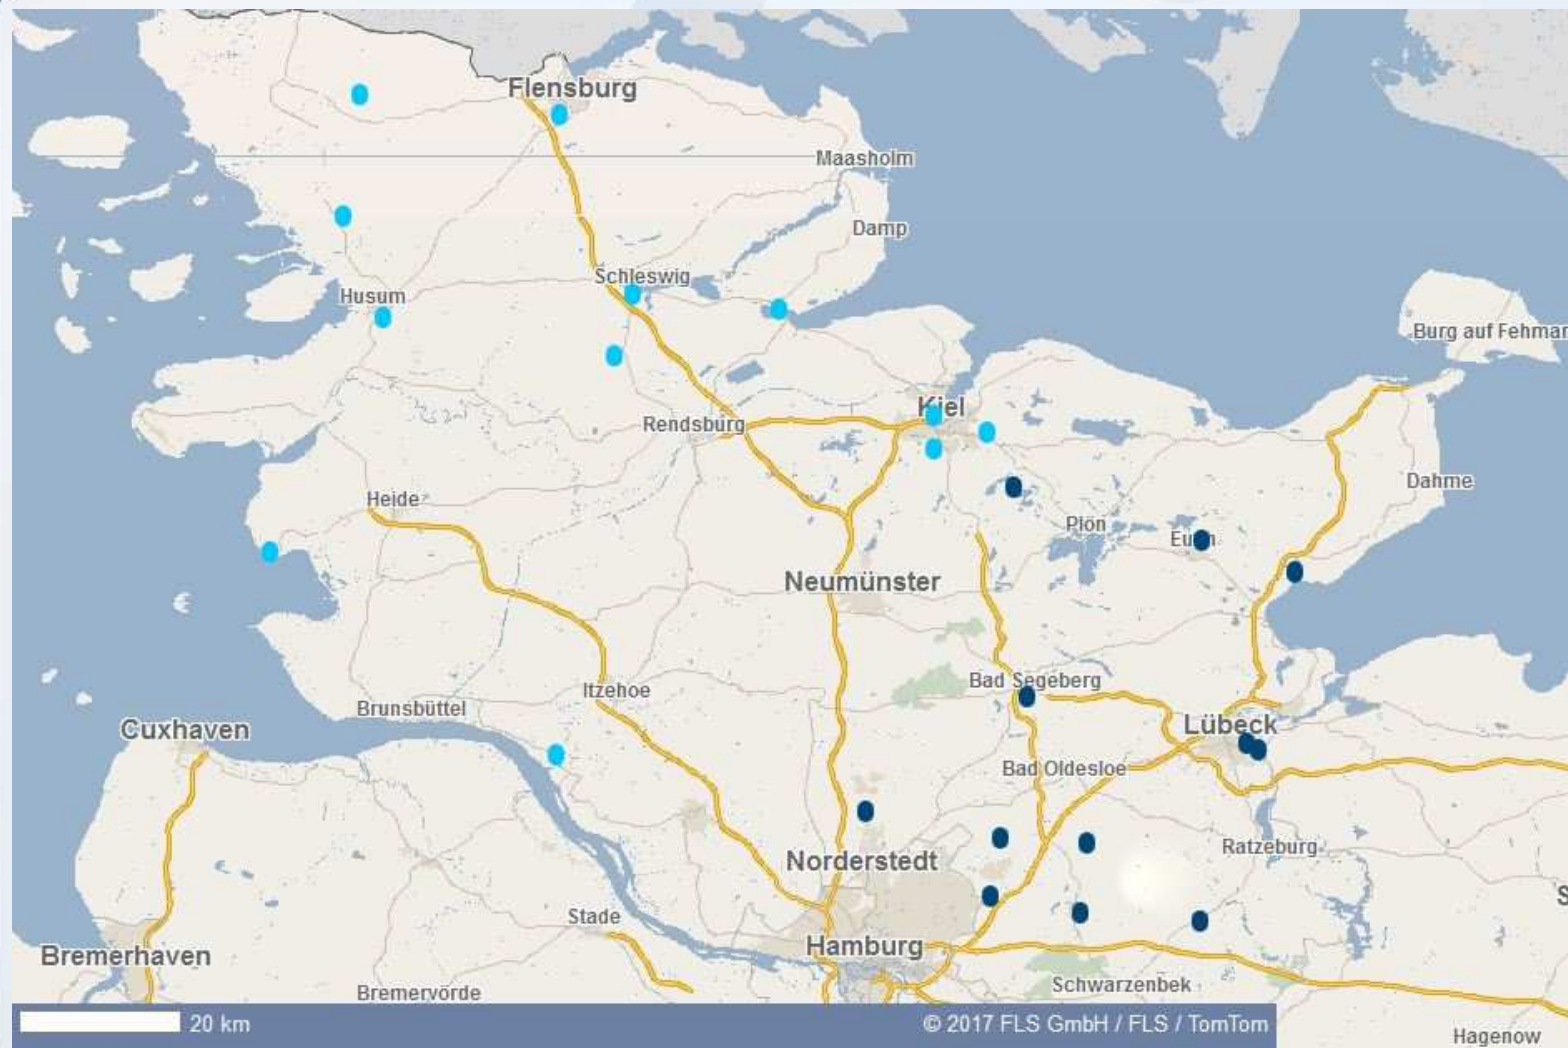

C-Junioren: Landesligen Schleswig und Holstein

	C-Junioren LL	
	Schleswig-Liga	Holstein-Liga
1	SG Westerdöfft	JSG Preetz
2	SG Leck/Achtrup/Ladelund	SV Henstedt-Ulzburg
3	SG Mitte NF	SV Eintracht Segeberg
4	Rödemisser SV	JFV Eutin/Malente
5	SC Weiche Flensburg 08 2	TSV Neustadt
6	TSV Kropp	Eichholzer SV
7	Eckernförder SV	SG Breitenfelde
8	SG Klausdorf/Raisdorf	TSV Bargtheide
9	SSG Rot-Schwarz Kiel	SSC Hagen Ahrensburg
10	Kieler MTV	SV Eichede 2
11	SG Wilstermarsch	TSV Tritttau
12	SG Friedrichsberg/Angeln	JFV Hanse Lübeck 2
Strecke	17837 km	12980 km

C-Junioren: Landesligen Schleswig und Holstein