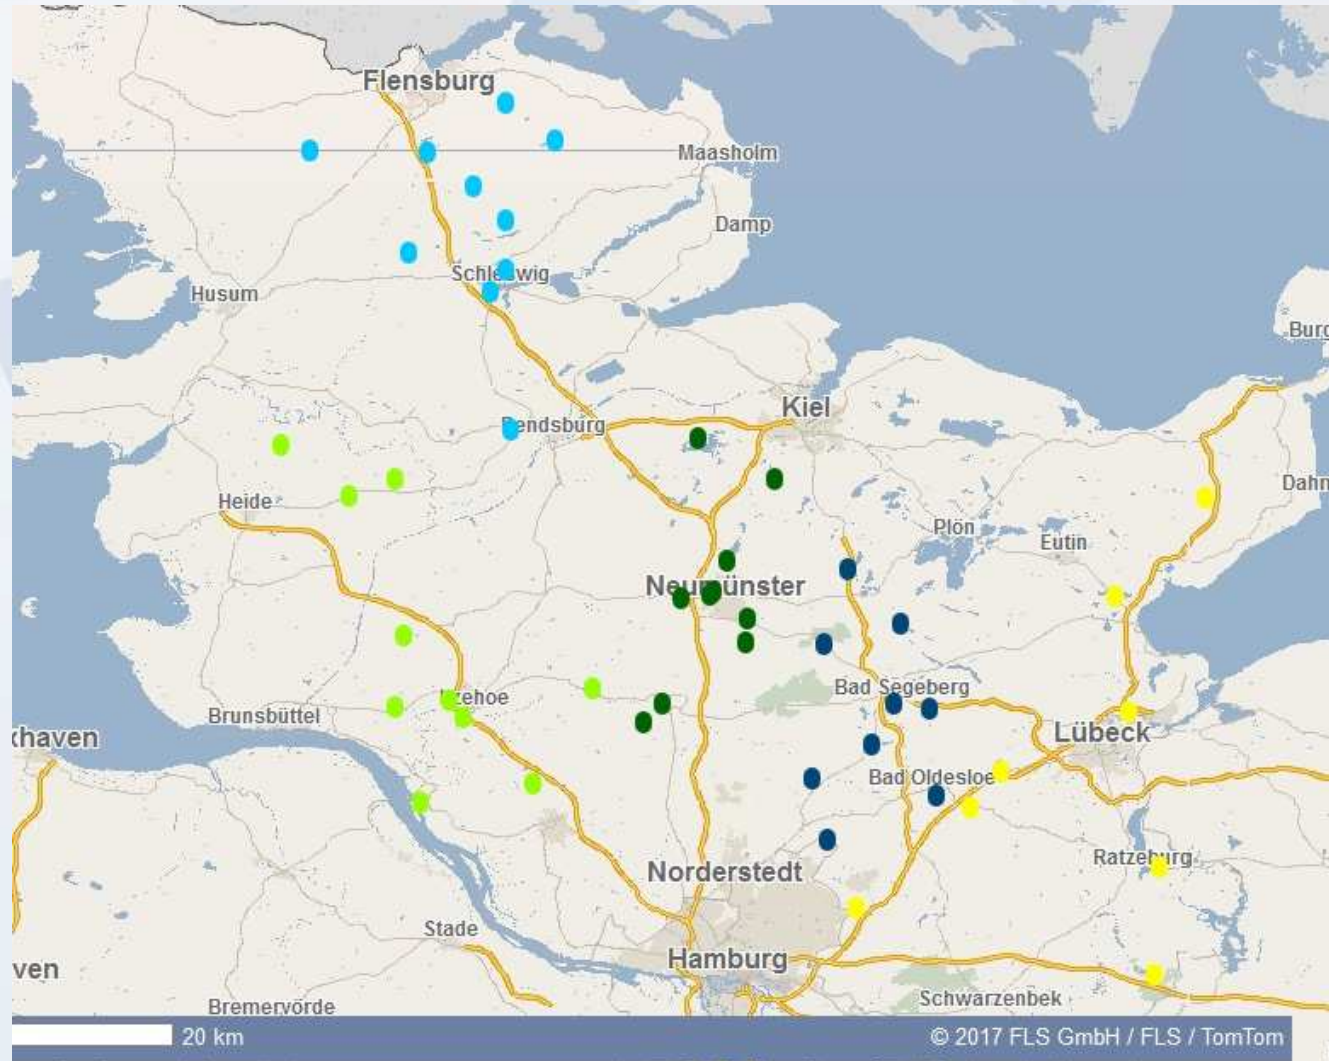

A-Junioren: Kreisligen

	Kreisliga 5 - 10461 km	KFV	Kreisliga 6 - 11465 km	KFV
1	FSV Wyk-Föhr (9er)	NF	Blau-Weiss Averlak	WK
2	Husumer SV	NF	ETSV Fortuna Glückstadt	WK
3	Rödemisser SV	NF	FC Burg	WK
4	SG Dörpum/Dreisdorf	NF	Itzehoer SV	WK
5	SG Eider 06	NF	SG Breitenburg	WK
6	SG Klixbüll/Frisia 03	NF	SG Geest-Mitteldithm.	WK
7	SG Leck/Achtrup/Lade	NF	SG Lohe/Wesseln	WK
8	SG Mitte NF	NF	SG Marne/Brunsbüttel	WK
9	SZ Arlewatt	NF	SG Meldorf/Ostrohe 2	WK
10	Team Sylt	NF	SV Merkur Hademarschen	WK
11	TSV Rot-Weiß Niebüll	NF	TSV Nordhastedt	WK
12	TSV Süderlügum	NF	SG Eiderstedt	NF
13			SG Tönning-O.-W.	NF

A-Junioren: Kreisligen

	Kreisliga 7 - 9378 km	KFV	Kreisliga 8 - 7800 km	KFV
1	FSG Ostseeküste	SL-FL	Büdelndorfer TSV 2	RD-ECK
2	SC Weiche Flensburg 08 2	SL-FL	Osterrönfelder TSV 2	RD-ECK
3	SG DGF/Stjernen 2	SL-FL	SG Holstein	RD-ECK
4	SG Eggebek/BoGa	SL-FL	TSV Groß Vollstedt/Bo	RD-ECK
5	SG Friedrichsberg-Haddeby	SL-FL	TuS Bargstedt	RD-ECK
6	SG Geest-Stapelholm	SL-FL	TuS Jevenstedt	RD-ECK
7	TSB Flensburg	SL-FL	SV Tungendorf/BöHu	NMS
8	TSV Nord Harrislee	SL-FL	SV Wasbek	NMS
9	TSV Süderbrarup	SL-FL	TuS Nortorf	NMS
10	SG Schwansen	RD-ECK	TS Schenefeld	WK
11	Team Förde	RD-ECK	TV Gut-Heil Wrist	WK
12	SG Brekendorf-Osterby	RD-ECK	TSV Bordesholm	KI

A-Junioren: Kreisligen

SCHLESWIG-HOLSTEINISCHER FUSSBALLVERBAND

A-Junioren: A-Kreisklassen

B-Junioren: Kreisligen

	Kreisliga 1 (NMS) - 5466 km	KFV	Kreisliga 2 - 5345 km	KFV
1	Kaltenkirchener TS	SE	SG Klausdorf/Raisdorf	PLÖ
2	SG Bargfeld/Sülfeld	SE	SG Kühren/PTSV	PLÖ
3	SV Henstedt-Ulzburg 2	SE	SG Probstei	PLÖ
4	SV Rickling	SE	SG Schönberg/Krummbek	PLÖ
5	TuS Teutonia Alveslohe	SE	TSV Selent	PLÖ
6	TSV Nahe	SE	JfV Kieler Förde	KI
7	SSC Hagen Ahrensburg 2	STO	Kieler MTV	KI
8	TuS Hoisdorf	STO	SpVg Eidertal Molfsee 2	KI
9	VfL Oldesloe	STO	TSV Russee	KI
10	JSG Sandesneben	LAU	TuS Holtenau	KI
11			Wiker SV	KI
12			SG Dänischer Wohld 2	RD-ECK
13				