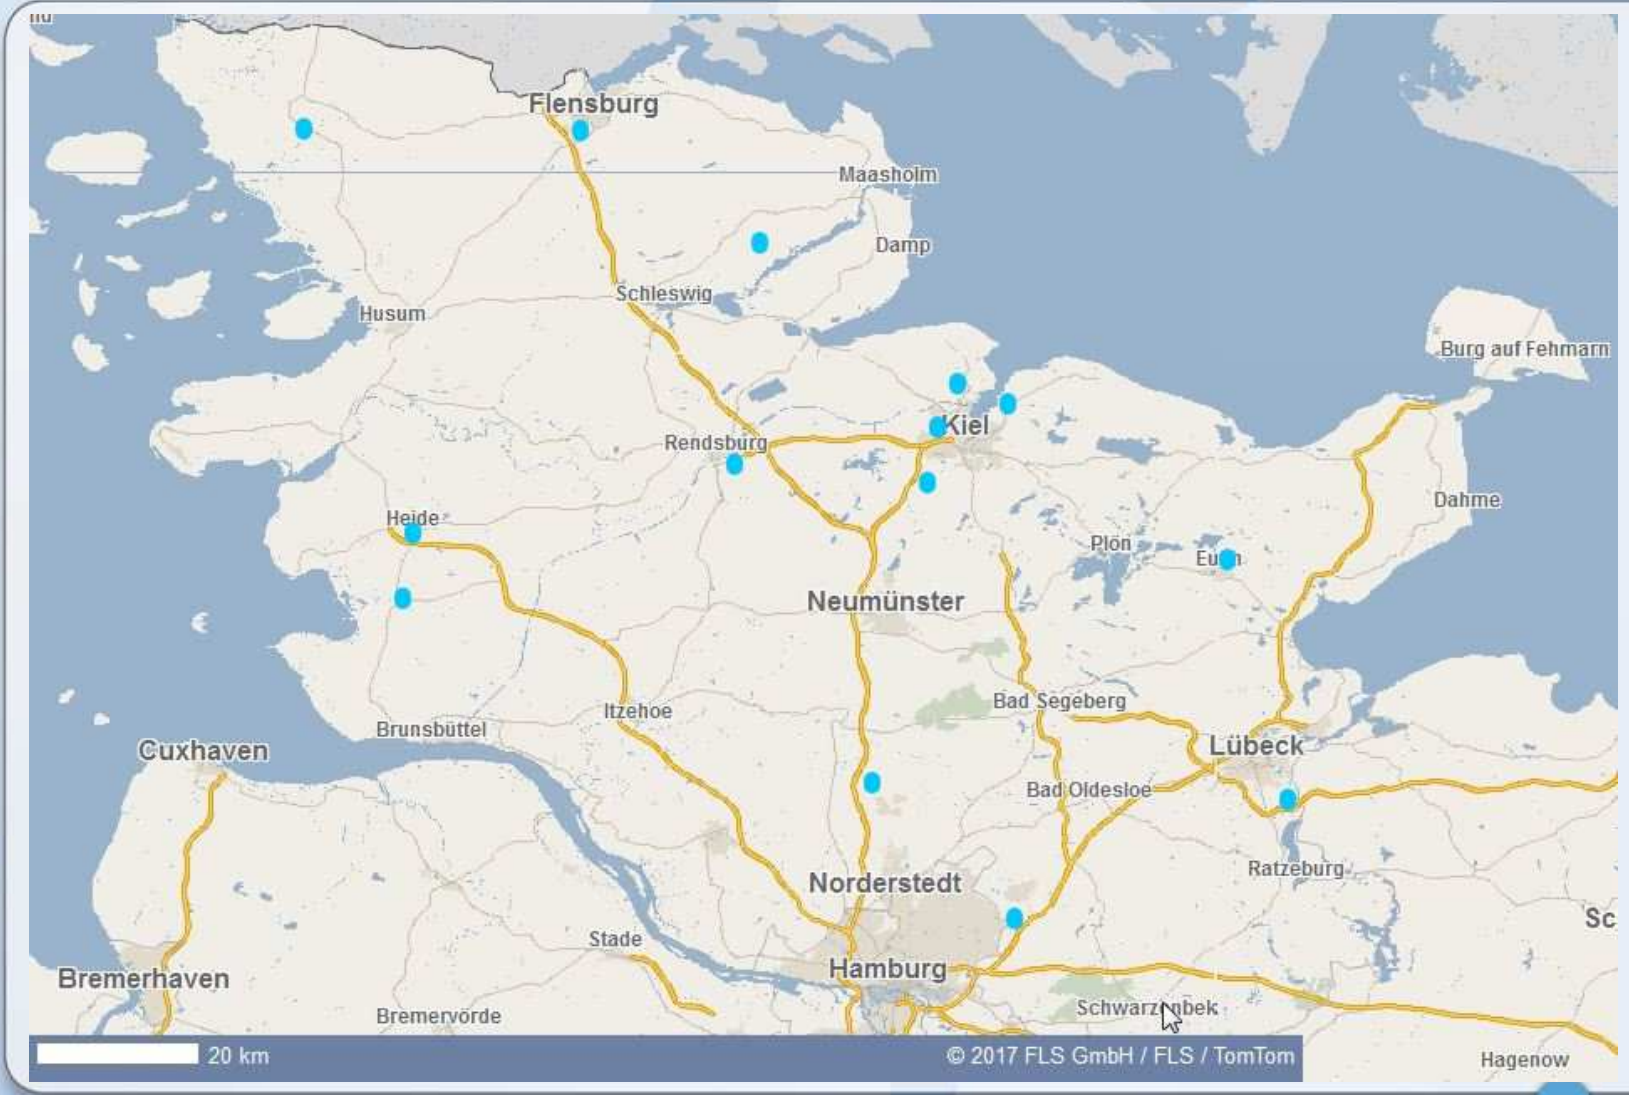

SCHLESWIG-HOLSTEINISCHER FUSSBALLVERBAND

Flexibilisierung des Jugendspielbetriebs im SHFV

Verbandsspielklassen

A-Junioren: Oberliga

	Oberliga
1	Eintracht Groß Grönau
2	SSC Hagen Ahrensburg
3	JFV Eutin/Malente
4	SV Frisia 03 Risum-Lindholm
5	SC Weiche Flensburg 08
6	FC Angeln 02
7	Kaltenkirchener TS
8	Heikendorfer SV
9	TSV Altenholz
10	SpVg Eidertal Molfsee
11	TSV Kronshagen
12	Osterröfelder TSV
13	Heider SV
14	SG Meldorf/Ostrohe
Strecke	31652 km

A-Junioren: Oberliga

SCHLESWIG-HOLSTEINISCHER FUSSBALLVERBAND

A-Junioren: Landesligen Schleswig und Holstein

	A-Junioren LL	
	Schleswig-Liga	Holstein-Liga
1	SG Wilstermarsch	VFR Neumünster
2	SG Westerdöfft	TSV Flintbek
3	SG Nordfriesland	Preetzer TSV
4	FSG Mittelangeln	Oldenburger SV
5	SG DGF/Stjernen	SG Elmenhorst/Möhnsen/BSSV
6	TSV Rantrum	SV Henstedt-Ulzburg
7	MTSV Hohenwestedt	TSV Trittau
8	TSV Kropp	TSV Pansdorf
9	SG Arensharde/Obere Arlau	Eichholzer SV
10	Eckernförder SV	Sereetzer SV
11	TuS Rotenhof	SG Rönnau-Segeberg
12	Büdelsdorfer TSV	TSV Bargteheide
13	SG Dänischer Wohld	SG Reinfeld/Kronsforde
14	SSG Rot-Schwarz Kiel	VfL Oldesloe
Strecke	21352 km	19787 km

A-Junioren: Landesligen Schleswig und Holstein

B-Junioren: Oberliga

	B-Junioren OL
	Oberliga
1	TuRa Meldorf
2	Heider SV
3	SC Weiche Flensburg 08
4	FC Angeln 02
5	SSC Hagen Ahrensburg
6	SV Eichede
7	SV Henstedt-Ulzburg
8	JfV Eutin/Malente
9	Preetzer TSV
10	Holstein Kiel 2
11	TSV Kronshagen
12	SpVg Eidertal Molfsee
13	VfR Neumünster
14	SG Nordfriesland
Strecke	31053 km