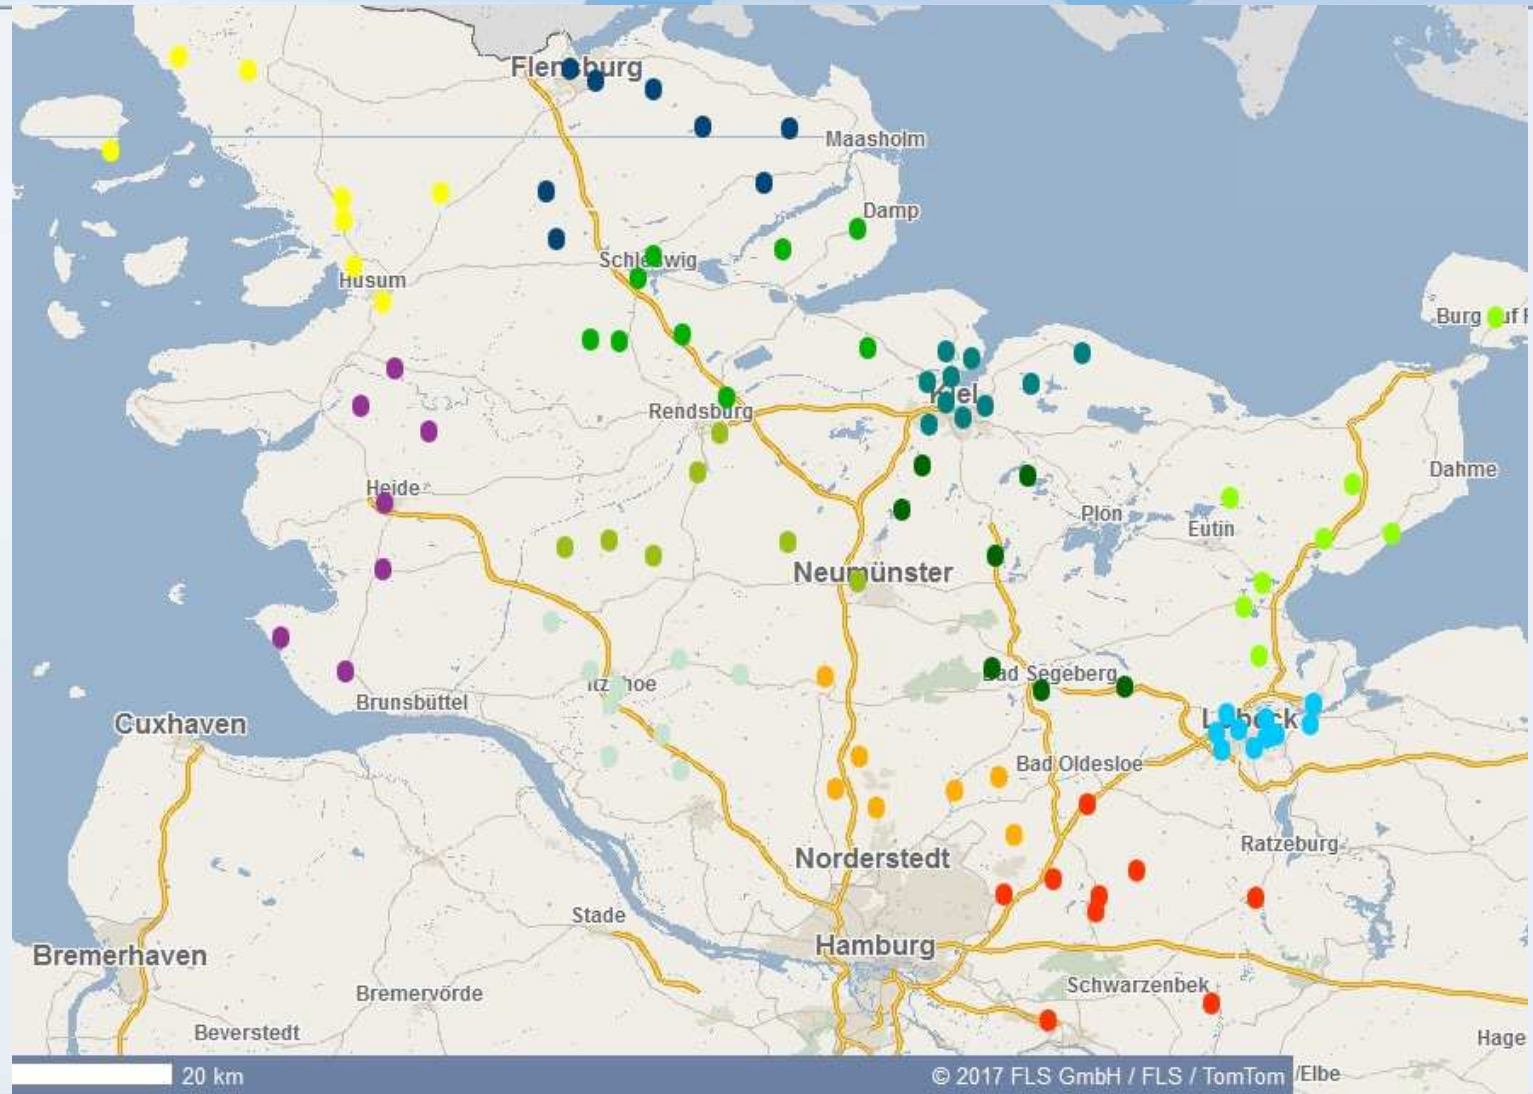

C-Junioren: A-Kreisklassen

	Kreisklasse A9 - 3671 km	KfV	Kreisklasse A10 - 2588 km	KfV
1	SG Brekendorf-Osterby	RD-ECK	Itzehoer SV	WK
2	SG Dänischer Wohld	RD-ECK	SG Krempe/ETSV Fortuna	WK
3	SG Schwansen	RD-ECK	SG LoLa/MüKe	WK
4	Team Förde 2	RD-ECK	SG Wacken-Vaale	WK
5	TSV Borgstedt	RD-ECK	SV Wellenkamp Itzehoe	WK
6	SG Friedrichsberg-Haddeby 2	SL-FL	TSV Oldendorf	WK
7	SG Schleswig 2	SL-FL	VfL Kellinghusen	WK
8	TSV Kropp 2	SL-FL	VfR Horst	WK
9	SG Geest-Stapelholm 2	SL-FL	SG Breitenburg 2	WK
	Kreisklasse A 11 - 2082 km	KfV	Kreisklasse A12 - 2636 km	KfV
1	Osterrönfelder TSV 2	RD-ECK	JfV Kieler Förde	KI
2	SG Lütjenw/Todenb	RD-ECK	Kieler MTV 2	KI
3	SG OsRePu	RD-ECK	Suchsdorfer SV	KI
4	TuS Jevenstedt 2	RD-ECK	SVE Comet Kiel	KI
5	SG Gnu/Bar/Kro	NMS	TSV Altenholz 2	KI
6	PSV Neumünster	NMS	TSV Russee 2	KI
7	SV Merkur Hademarschen	WK	TuS Gaarden 2	KI
8			Wiker SV	KI
9			SG Schönberg/Krummbek	PLÖ
10			SG Probstei 2	PLÖ

C-Junioren: A-Kreisklassen

SCHLESWIG-HOLSTEINISCHER FUSSBALLVERBAND