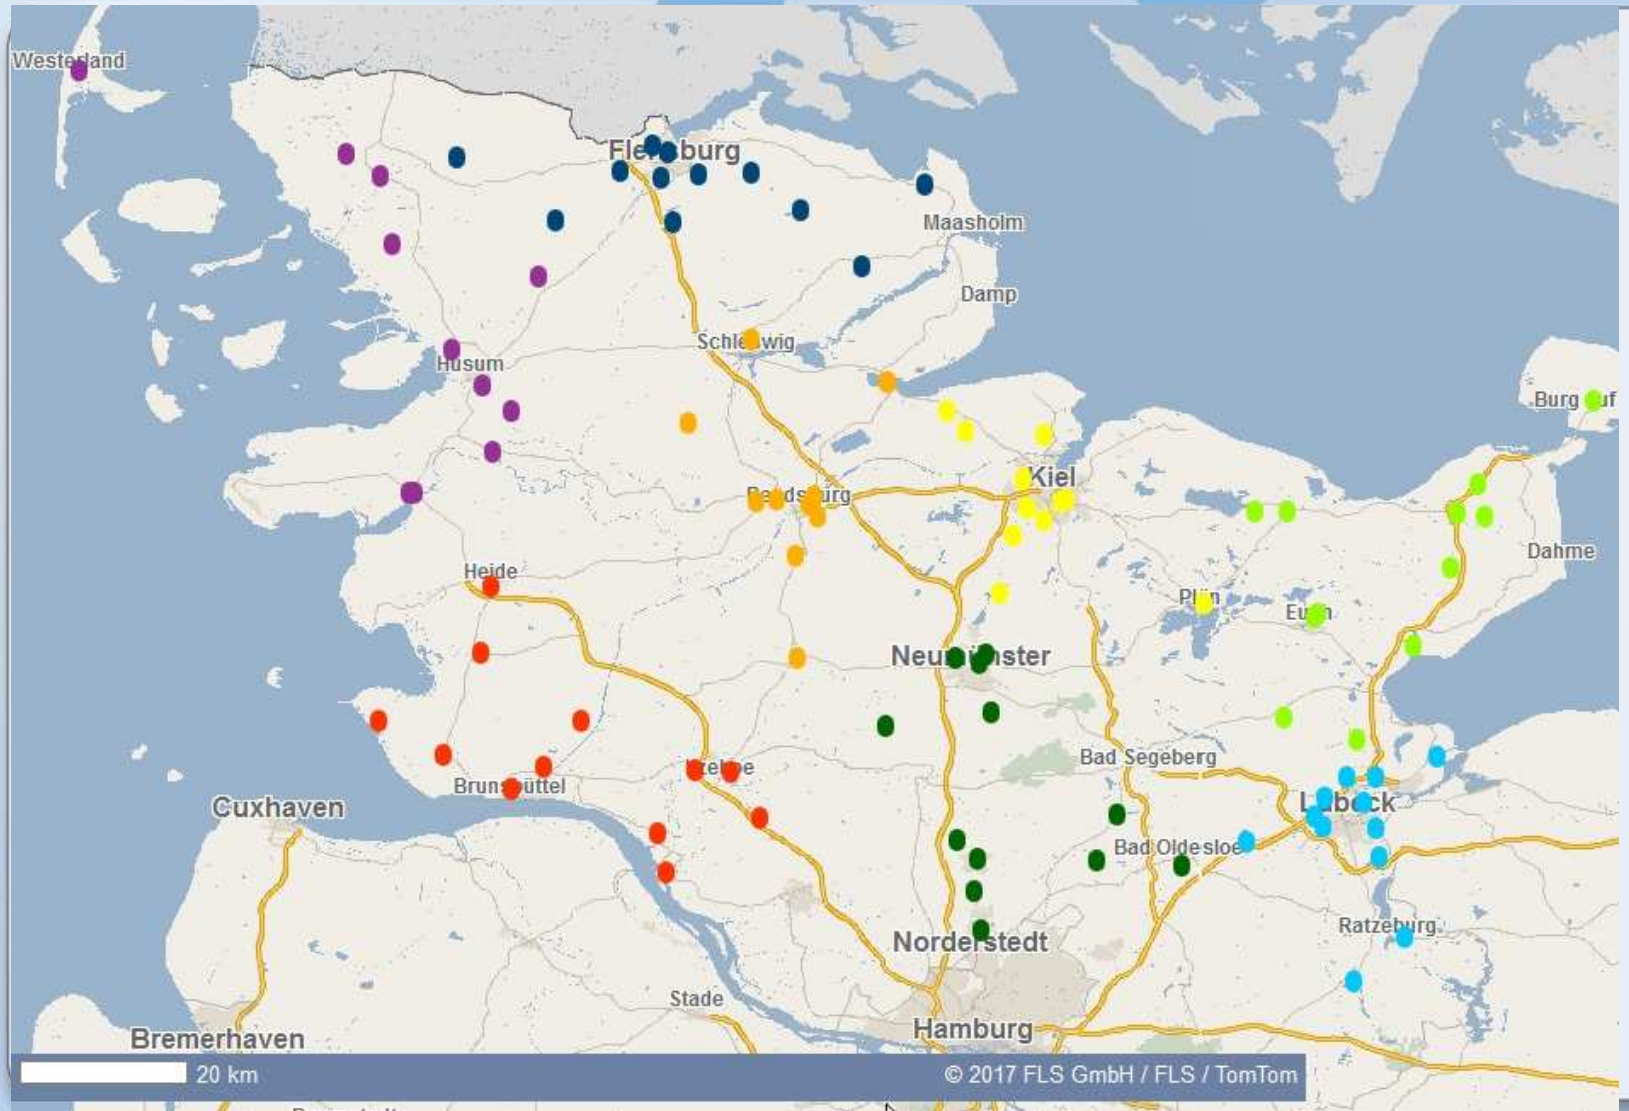

C-Junioren: Kreisligen

	Kreisliga 7 - 8153 km	KFV	Kreisliga 8 - 8729 km	KFV
1	Blau-Weiss Averlak	WK	Husumer SV	NF
2	BSC Brunsbüttel	WK	SG Eiderstedt	NF
3	ETSV Fortuna Glückstadt	WK	SG Friedrichstadt-S-D	NF
4	FC Burg	WK	SG Langenhorn/Enge	NF
5	Heider SV 2	WK	SG LGV Obere Arlau	NF
6	SG Marne/St. Michel/Barlt	WK	SG Tönnig-O.-W.	NF
7	SG SC Itzehoe/Oelixdorf	WK	SV Frisia 03 Risum-Lindholm	NF
8	SG Westküste	WK	Team Sylt	NF
9	SG Wilstermarsch 2	WK	TSV Hattstedt	NF
10	TSV Heiligenstedten	WK	TSV Rantrum	NF
11	TuRa Meldorf	WK	TSV Rot-Weiß Niebüll	NF
12	SG Breitenburg	WK		

C-Junioren: Kreisligen

SCHLESWIG-HOLSTEINISCHER FUSSBALLVERBAND