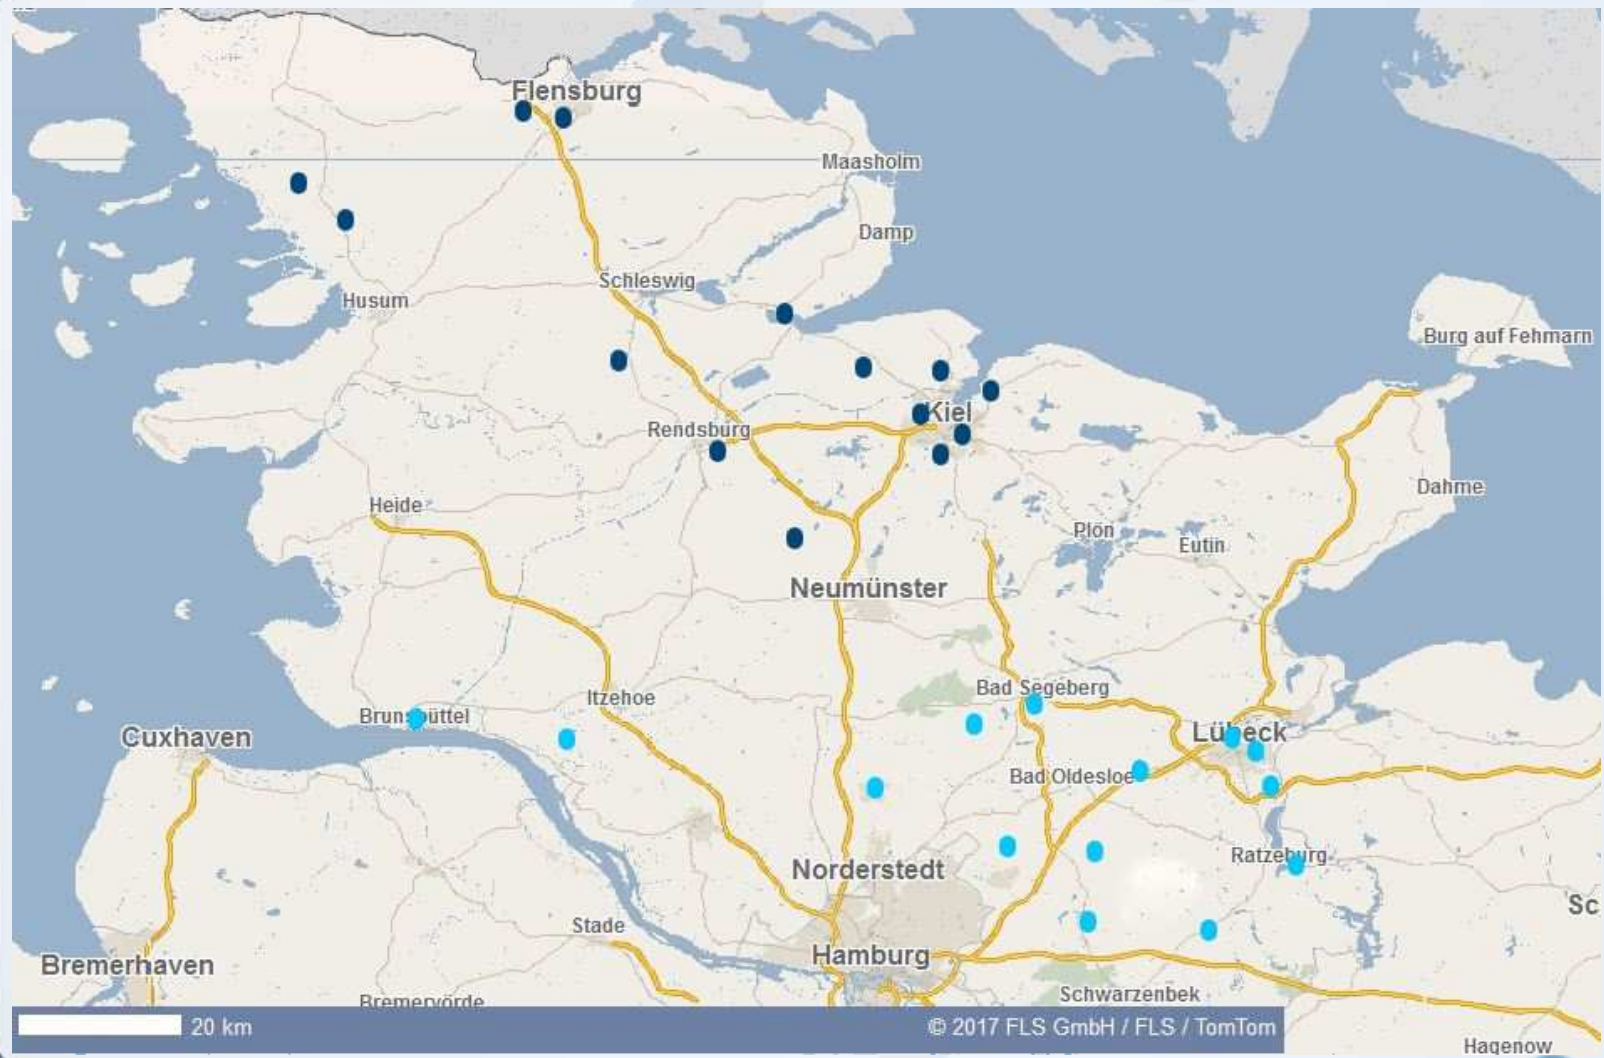

B-Junioren: Landesligen Schleswig und Holstein

	B-Junioren LL	
	Schleswig-Liga	Holstein-Liga
1	SSG Rot-Schwarz Kiel	SG Brunsbüttel-Marne
2	Heikendorfer SV	SG Wilstermarsch/Bei
3	Inter Türkspor Kiel	SSC Phoenix Kisdorf
4	TSV Kronshagen 2	SG Trave 06 Segeberg
5	TSV Altenholz	TSV Bargteheide
6	SG Dänischer Wohld	TSV Trittau
7	Eckernförder SV	SG Breitenfelde
8	FC Wiesharde	SV Eichede 2
9	SG Nordfriesland 2	SV Eintracht Segeberg
10	SG Mitte NF	Ratzeburger SV
11	SC Weiche Flensburg 08 2	SV Preußen 09 Reinfeld
12	TSV Kropp	SG Grönau/Eichholz
13	Osterrönfelder TSV	VfB Lübeck 2
14	SG Brokstedt/Nortorf	JFV Hanse Lübeck 2
Strecke	20350 km	20502 km

B-Junioren: Landesligen Schleswig und Holstein