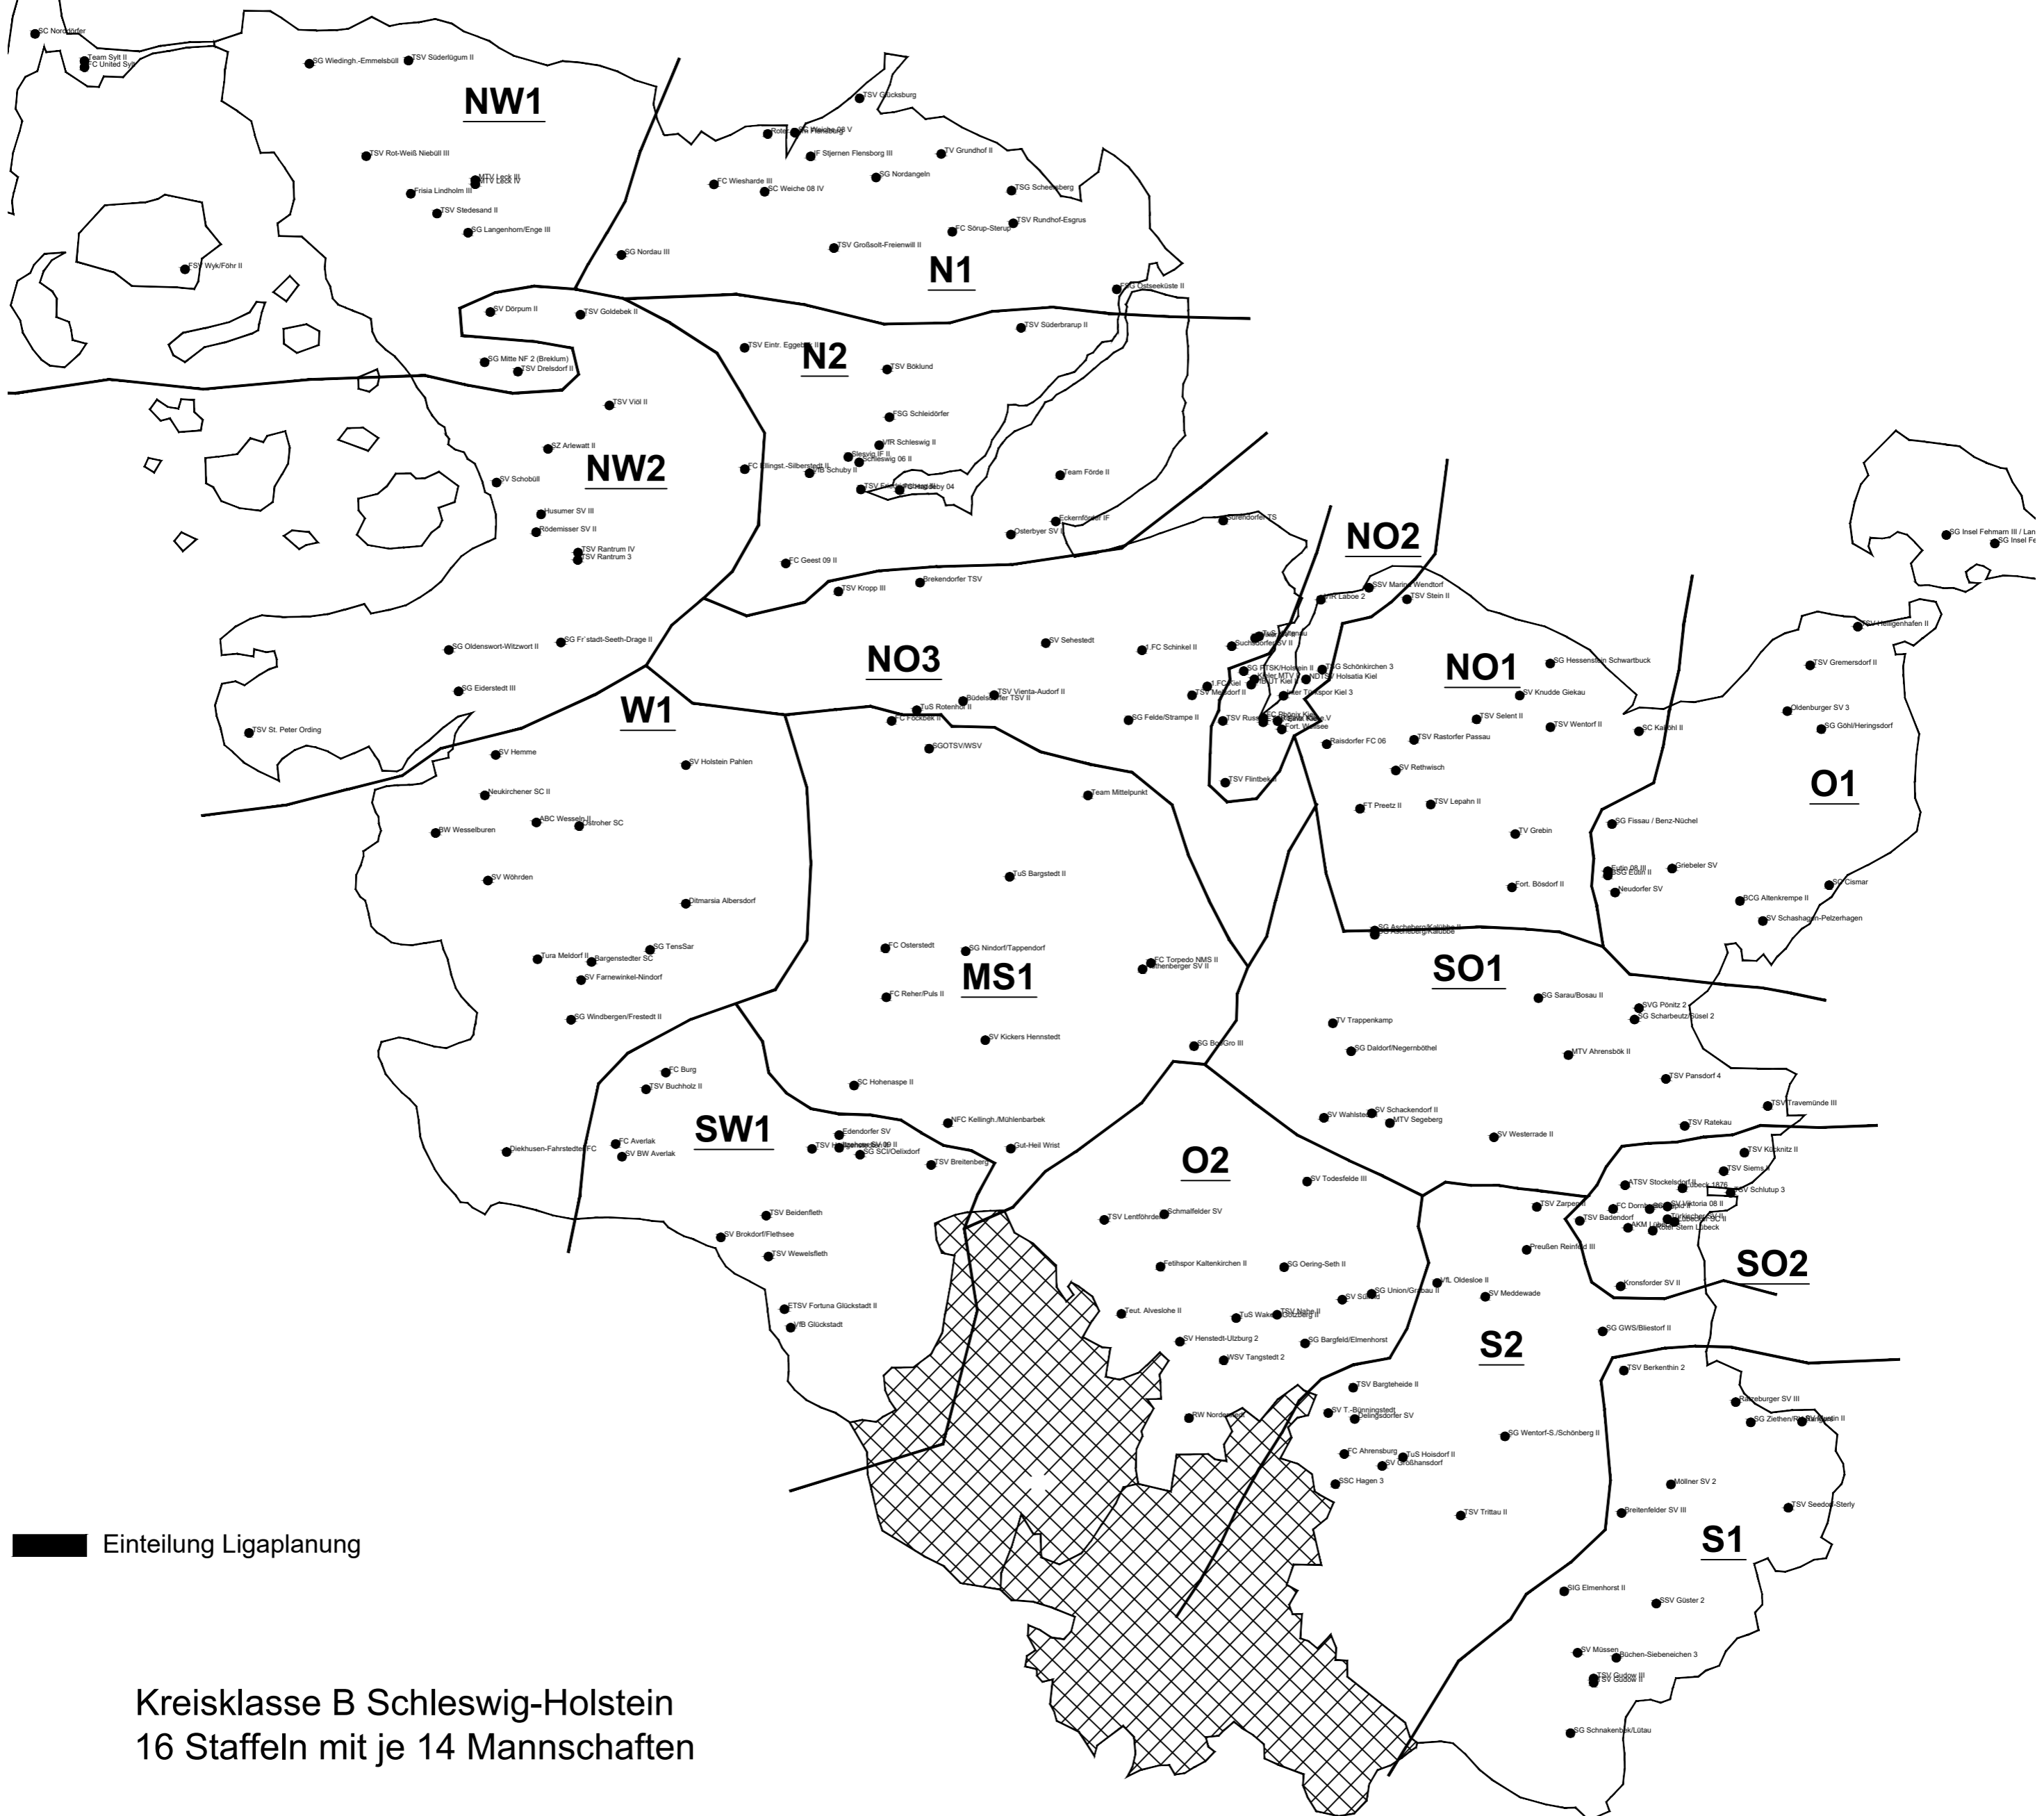

Kreisklasse B -

Kreisliga B Schleswig-Holstein
16 Staffeln mit je 14 Mannschaften